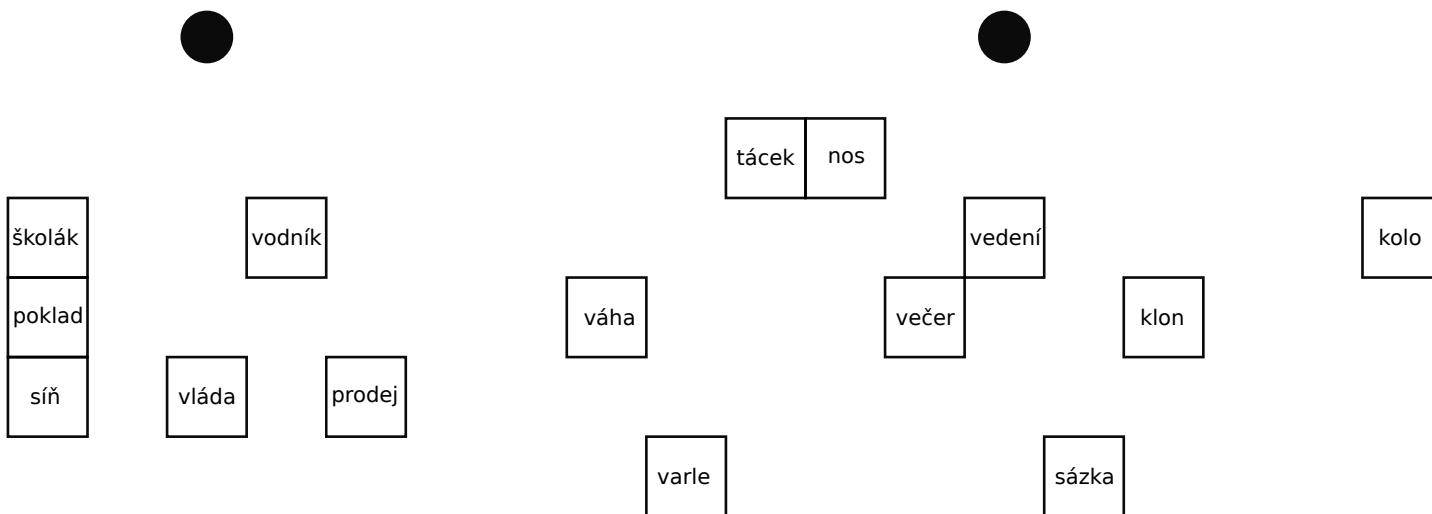

kód kráska

*Což jsi se tak zasmušila,
dcero má!
což jsi se tak zasmušila?
Veselá jsi jindy byla,
nyní přestal tobě smích!*

Další stanoviště hledejte u lavičky na jižní variantě.

 *Jděte na úsek 221*